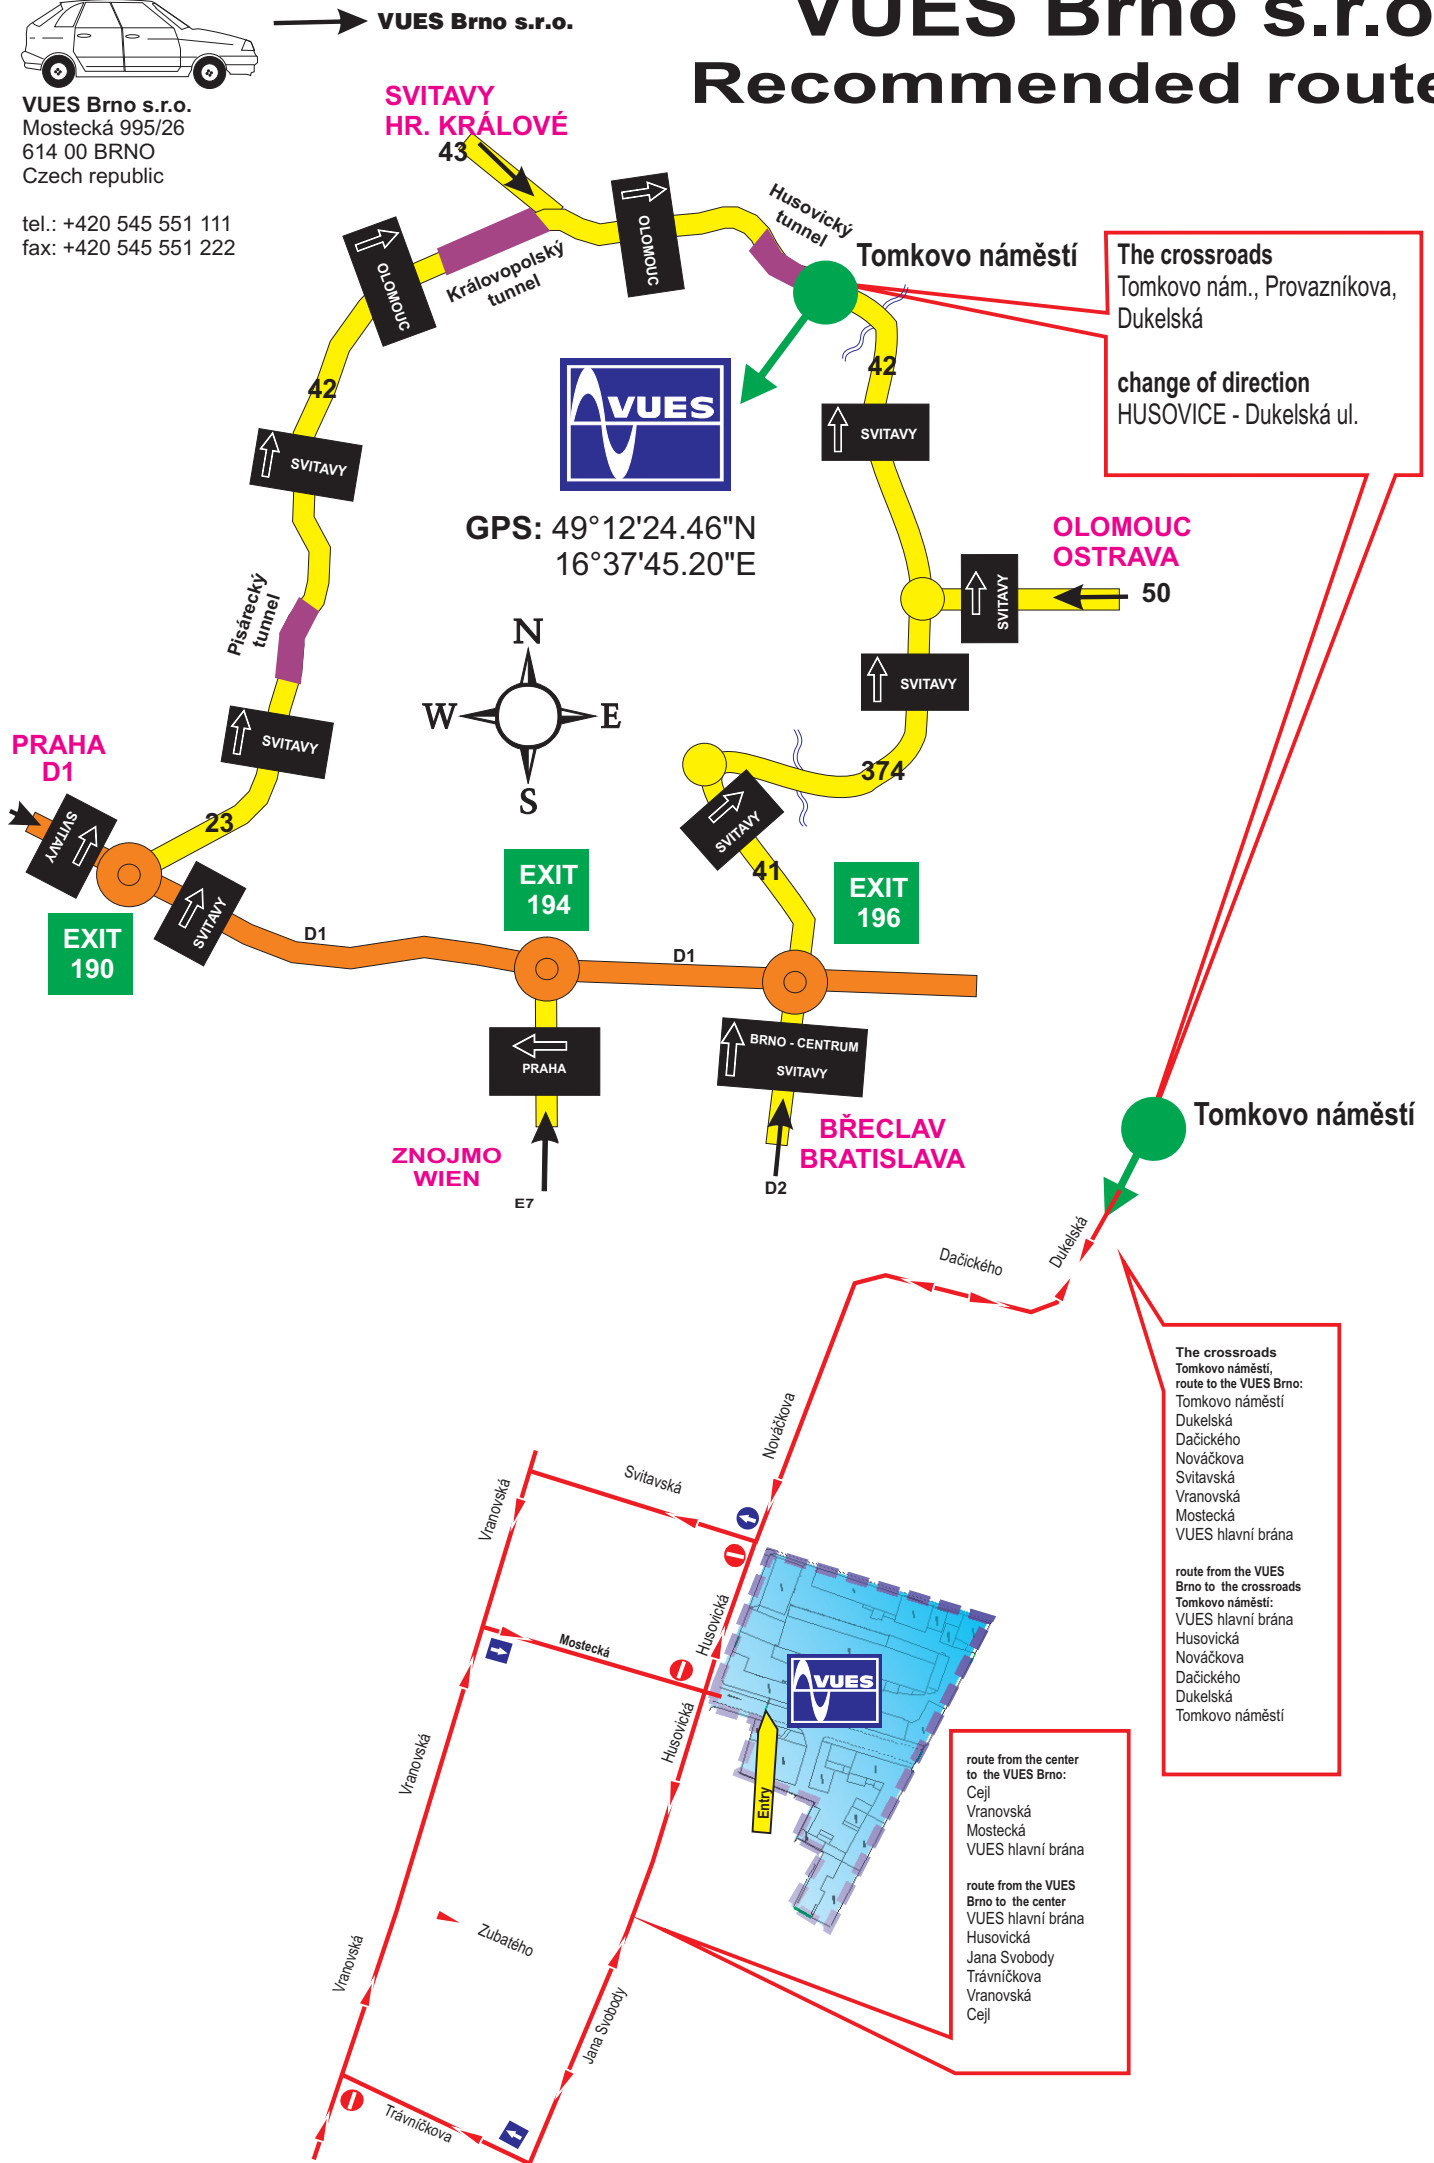

→ VUES Brno s.r.o.

VUES Brno s.r.o. Recommended route

VUES Brno s.r.o.
Mostecká 995/26
614 00 BRNO
Czech republic

tel.: +420 545 551 111
fax: +420 545 551 222

The crossroads
Tomkovo nám., Provazníkova,
Dukelská

change of direction
HUSOVICE - Dukelská ul.

The crossroads
Tomkovo náměstí, route to the VUES Brno:
Tomkovo náměstí
Dukelská
Dačického
Nováčkova
Svítavská
Vranovská
Mostecká
VUES hlavní brána

route from the VUES
Brno to the crossroads
Tomkovo náměstí:
VUES hlavní brána
Husovická
Nováčkova
Dačického
Dukelská
Tomkovo náměstí

route from the center
to the VUES Brno:
Cejl
Vranovská
Mostecká
VUES hlavní brána

route from the VUES
Brno to the center
VUES hlavní brána
Husovická
Jana Svobody
Trávnickova
Vranovská
Cejl